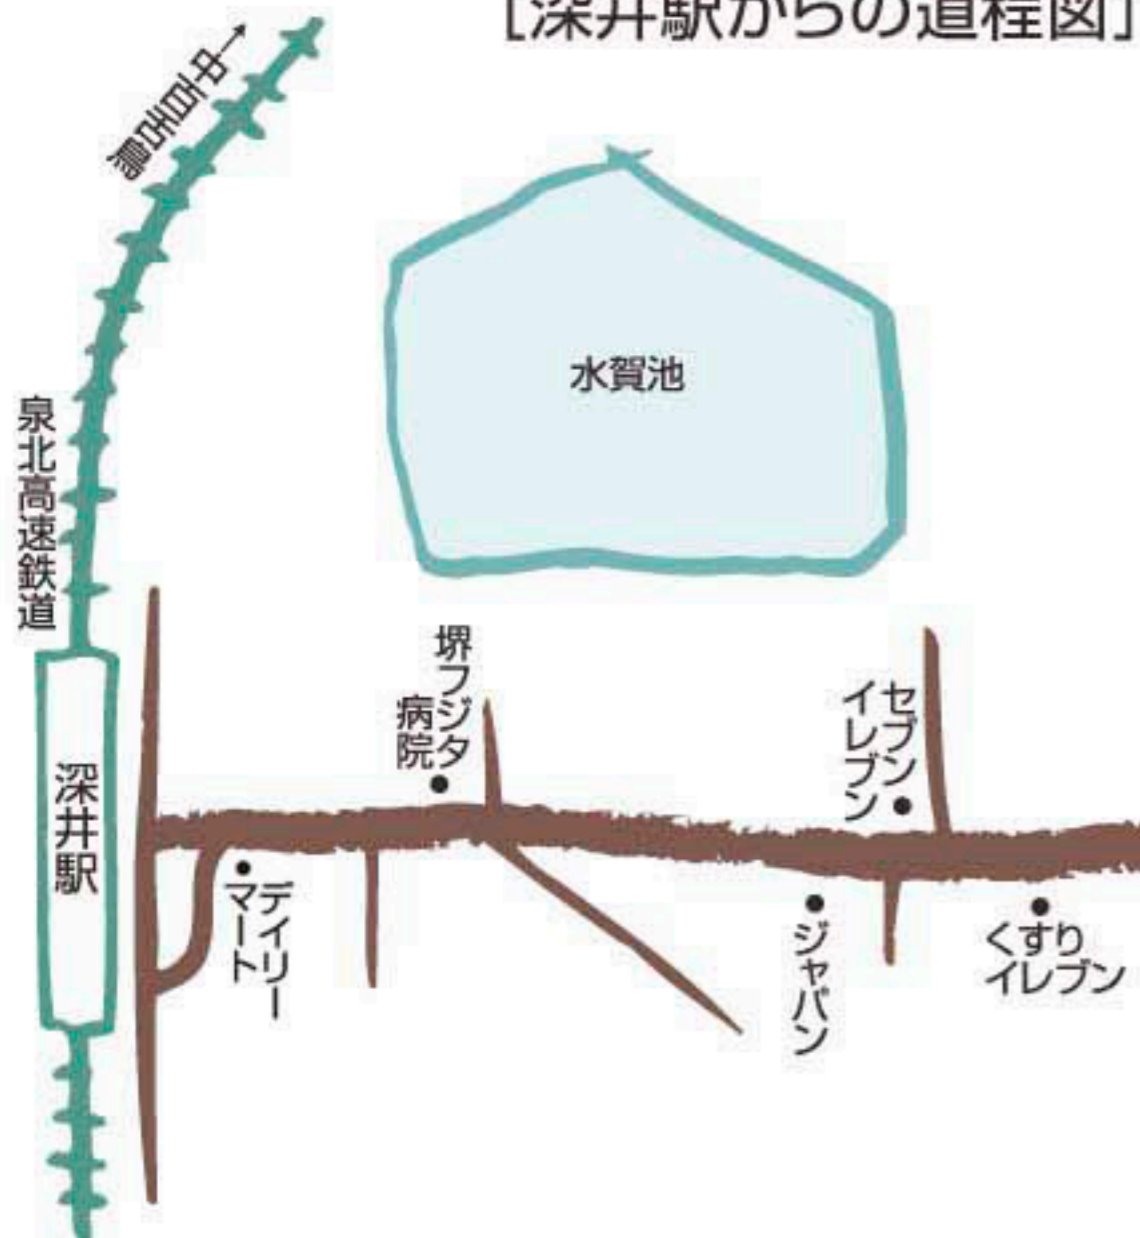

# 土塔庵へのアクセス

土塔庵 〒599-8234 堺市中区土塔町2209

最寄り駅：泉北高速鉄道 深井駅

深井駅 堺東・北野田方面の出口から

・東へ徒歩約16分（約1.25km）

バスをご利用の場合

・南海バス1番のりばから田園線の

⑤or⑤特バスに乗車「土塔」バス下車2分

駐車場は土塔庵に数台分ならございます。

お車でお越しの際は事前にご連絡ください。

[広域図]

[深井駅からの道程図]

[付近拡大図]